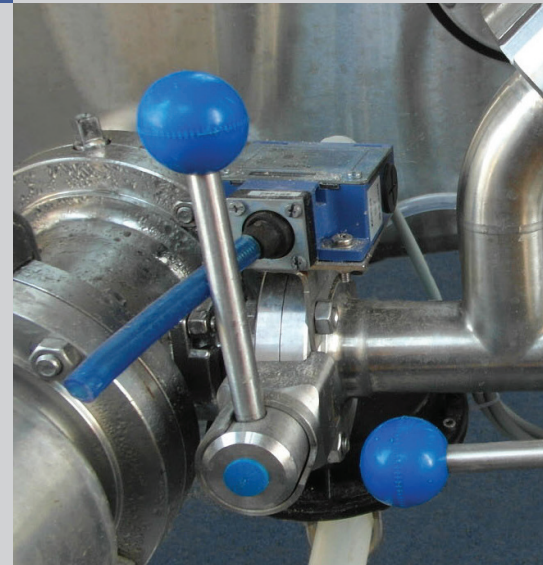

Vaste ondervulling

Complete
ondervullingsset

Veiligheidsschakelaar
Reinigingswater en micro
gestuurde schakelaar

Vacuüm gestuurde
drainklep voor spoelwater

VOORDELEN

- Minder schuim op de melk
- Beveiliging tegen reinigingswater in melk
- Makkelijk te installeren
- Service- / onderhoudsvrij

De Vaste Ondervulling - handbediend - bestaat uit:

- RVS T-stuk
- RVS 40mm vlinderkranen; zodanig gemonteerd dat, als de eerste kraan omgezet wordt, de tweede omgezet moet worden
- Inclusief leidingwerk (vanaf de bovenkant van de tank); zoveel mogelijk door te lassen en daar waar nodig met RVS-koppelingen
- Eén spoelwater-melkbeveiliging, aangesloten op de melkmachinebesturing
- Eén spoelwater-vacuüm gestuurde drainklep

Ondervullingsset is te verkrijgen in 40mm en 52mm melkpersleiding.

Mueller
T: (+31) 0592 361 600
E: info@paulmueller.com
W: nl.paulmueller.com