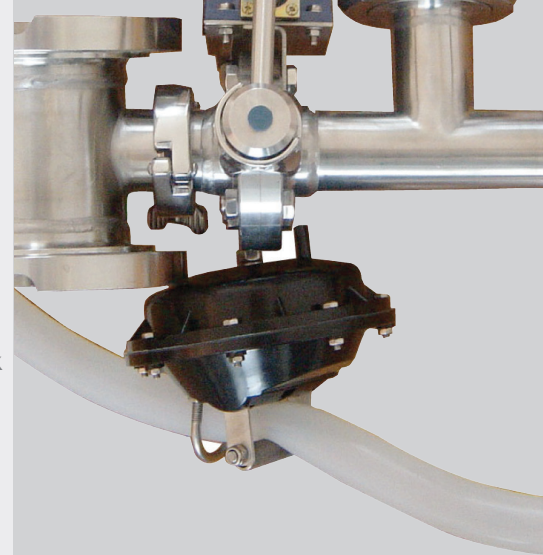

Vaste ondervulling

Complete
ondervullingsset

Veiligheidsschakelaar
Reinigingswater en micro
gestuurde schakelaar

Vacuüm gestuurde
drainklep voor spoelwater

VOORDELEN

- Minder schuim op de melk
- Beveiliging tegen reinigingswater in melk
- Makkelijk te installeren
- Service- / onderhoudsvrij

De Vaste Ondervulling - handbediend - bestaat uit:

- RVS T-stuk
- RVS 40mm vlinderkranen; zodanig gemonteerd dat, als de eerste kraan omgezet wordt, de tweede omgezet moet worden
- Inclusief leidingwerk (vanaf de bovenkant van de tank); zoveel mogelijk door te lassen en daar waar nodig met RVS-koppelingen
- Eén spoelwater-melkbeveiliging, aangesloten op de melkmachinebesturing
- Eén spoelwater-vacuüm gestuurde drainklep

Ondervullingsset is te verkrijgen in 40mm en 52mm melkpersleiding.

Mueller
T: (+31) 0592 361 600
E: info@paulmueller.com
W: nl.paulmueller.com