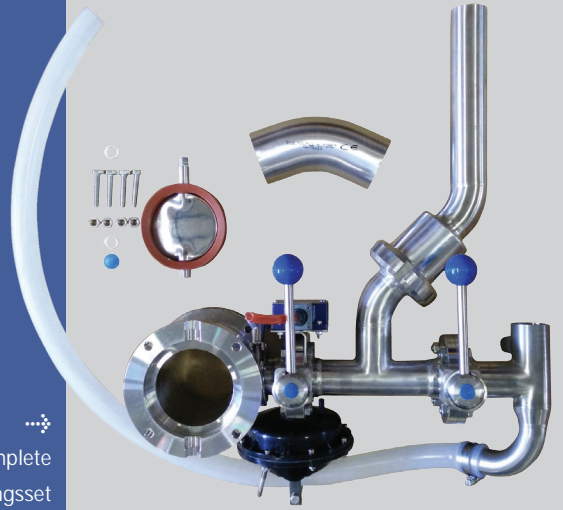

Vaste ondervulling

Complete
ondervullingsset

Veiligheidsschakelaar
Reinigingswater en micro
gestuurde schakelaar

Vacuüm gestuurde
drainklep voor spoelwater

VOORDELEN

- Minder schuim op de melk
- Beveiliging tegen reinigingswater in melk
- Makkelijk te installeren
- Service- / onderhoudsvrij

De Vaste Ondervulling - handbediend - bestaat uit:

- RVS T-stuk
- RVS 40mm vlinderkranen; zodanig gemonteerd dat, als de eerste kraan omgezet wordt, de tweede omgezet moet worden
- Inclusief leidingwerk (vanaf de bovenkant van de tank); zoveel mogelijk door te lassen en daar waar nodig met RVS-koppelingen
- Eén spoelwater-melkbeveiliging, aangesloten op de melkmachinebesturing
- Eén spoelwater-vacuüm gestuurde drainklep

Ondervullingsset is te verkrijgen in 40mm en 52mm melkpersleiding.

Mueller
T: (+31) 0592 361 600
E: info@paulmueller.com
W: nl.paulmueller.com